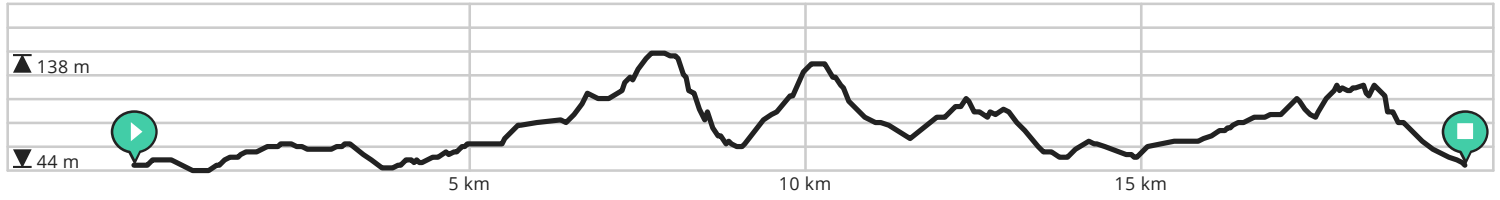

Mainvault 2022 # 20 km

Par Gouyasse

- Longueur: 19.8 km
- Montée: 288 m
- Niveau de difficulté: 8/10
- Rue du Mont, 7812 Mainvault, Belgique
- Rue du Mont, 7812 Mainvault, Belgique

Voir sur mobile

powered by
**ROUTE
YOU**