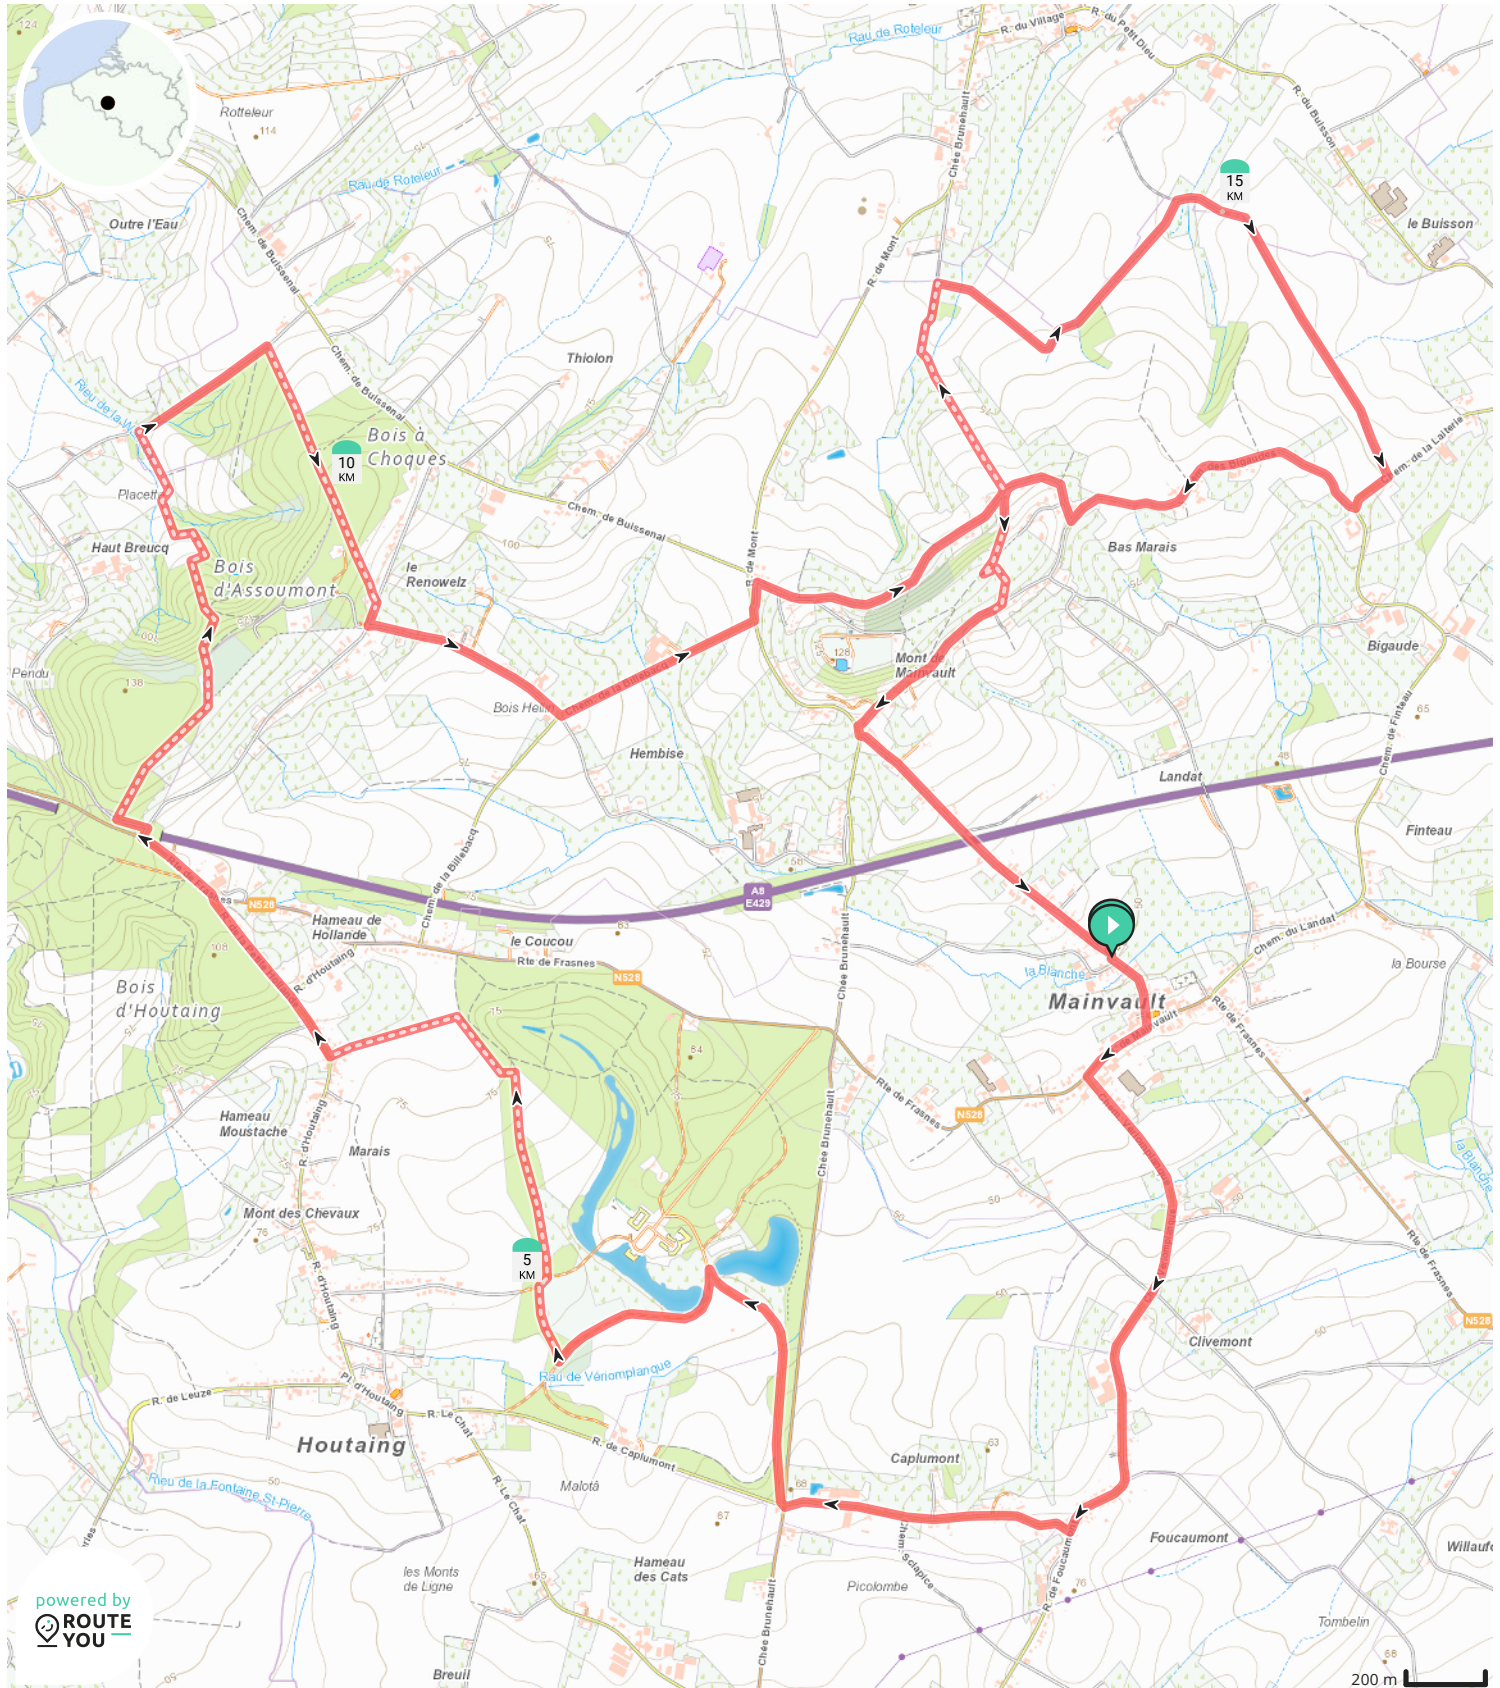

Mainvault 2022 # 20 km

Par Gouyasse

- Longueur: 19.8 km
- Montée: 288 m
- Niveau de difficulté: 8/10
- Rue du Mont, 7812 Mainvault, Belgique
- Rue du Mont, 7812 Mainvault, Belgique

Voir sur mobile

powered by
**ROUTE
YOU**