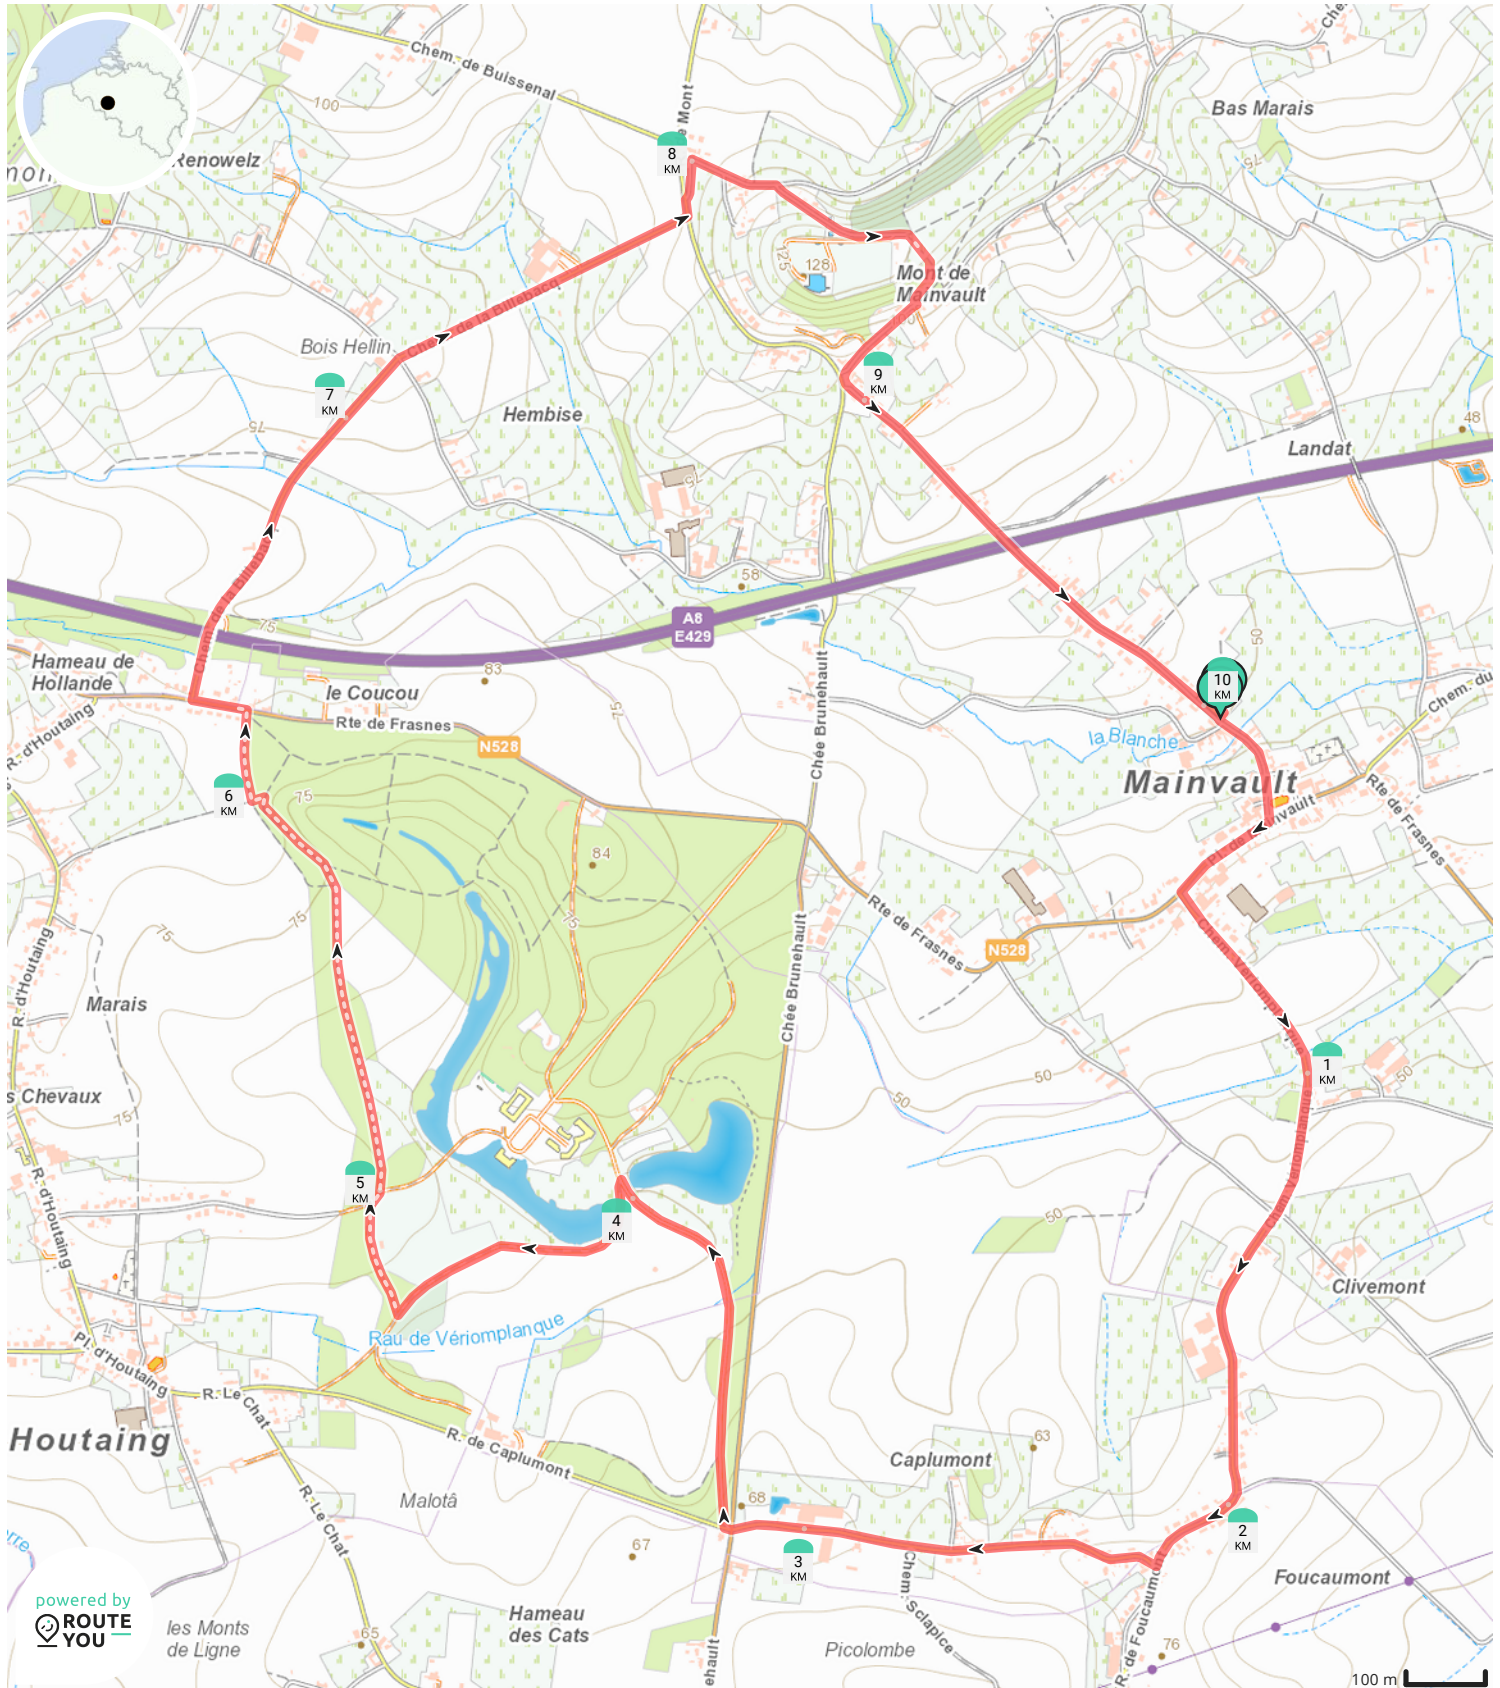

# Mainvault - 2022 - 10 km

Voir sur mobile

Par Gouyasse

- Longueur: 10.1 km
- Montée: 119 m
- Niveau de difficulté: 6/10
- École Communale n°4, Rue du Mont, 7812 Ath, België / Belgique / Belgien
- École Communale n°4, Rue du Mont, 7812 Ath, België / Belgique / Belgien

powered by  
**ROUTE  
YOU**