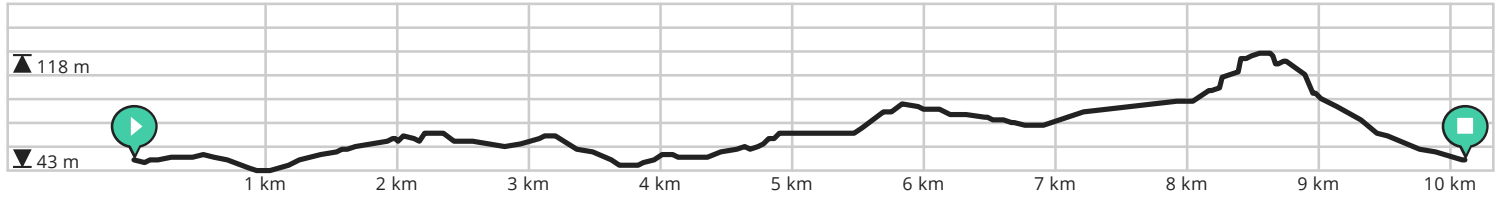

# Mainvault - 2022 - 10 km

Voir sur mobile

Par Gouyasse

- Longueur: 10.1 km
- Montée: 119 m
- Niveau de difficulté: 6/10
- École Communale n°4, Rue du Mont, 7812 Ath, België / Belgique / Belgien
- École Communale n°4, Rue du Mont, 7812 Ath, België / Belgique / Belgien