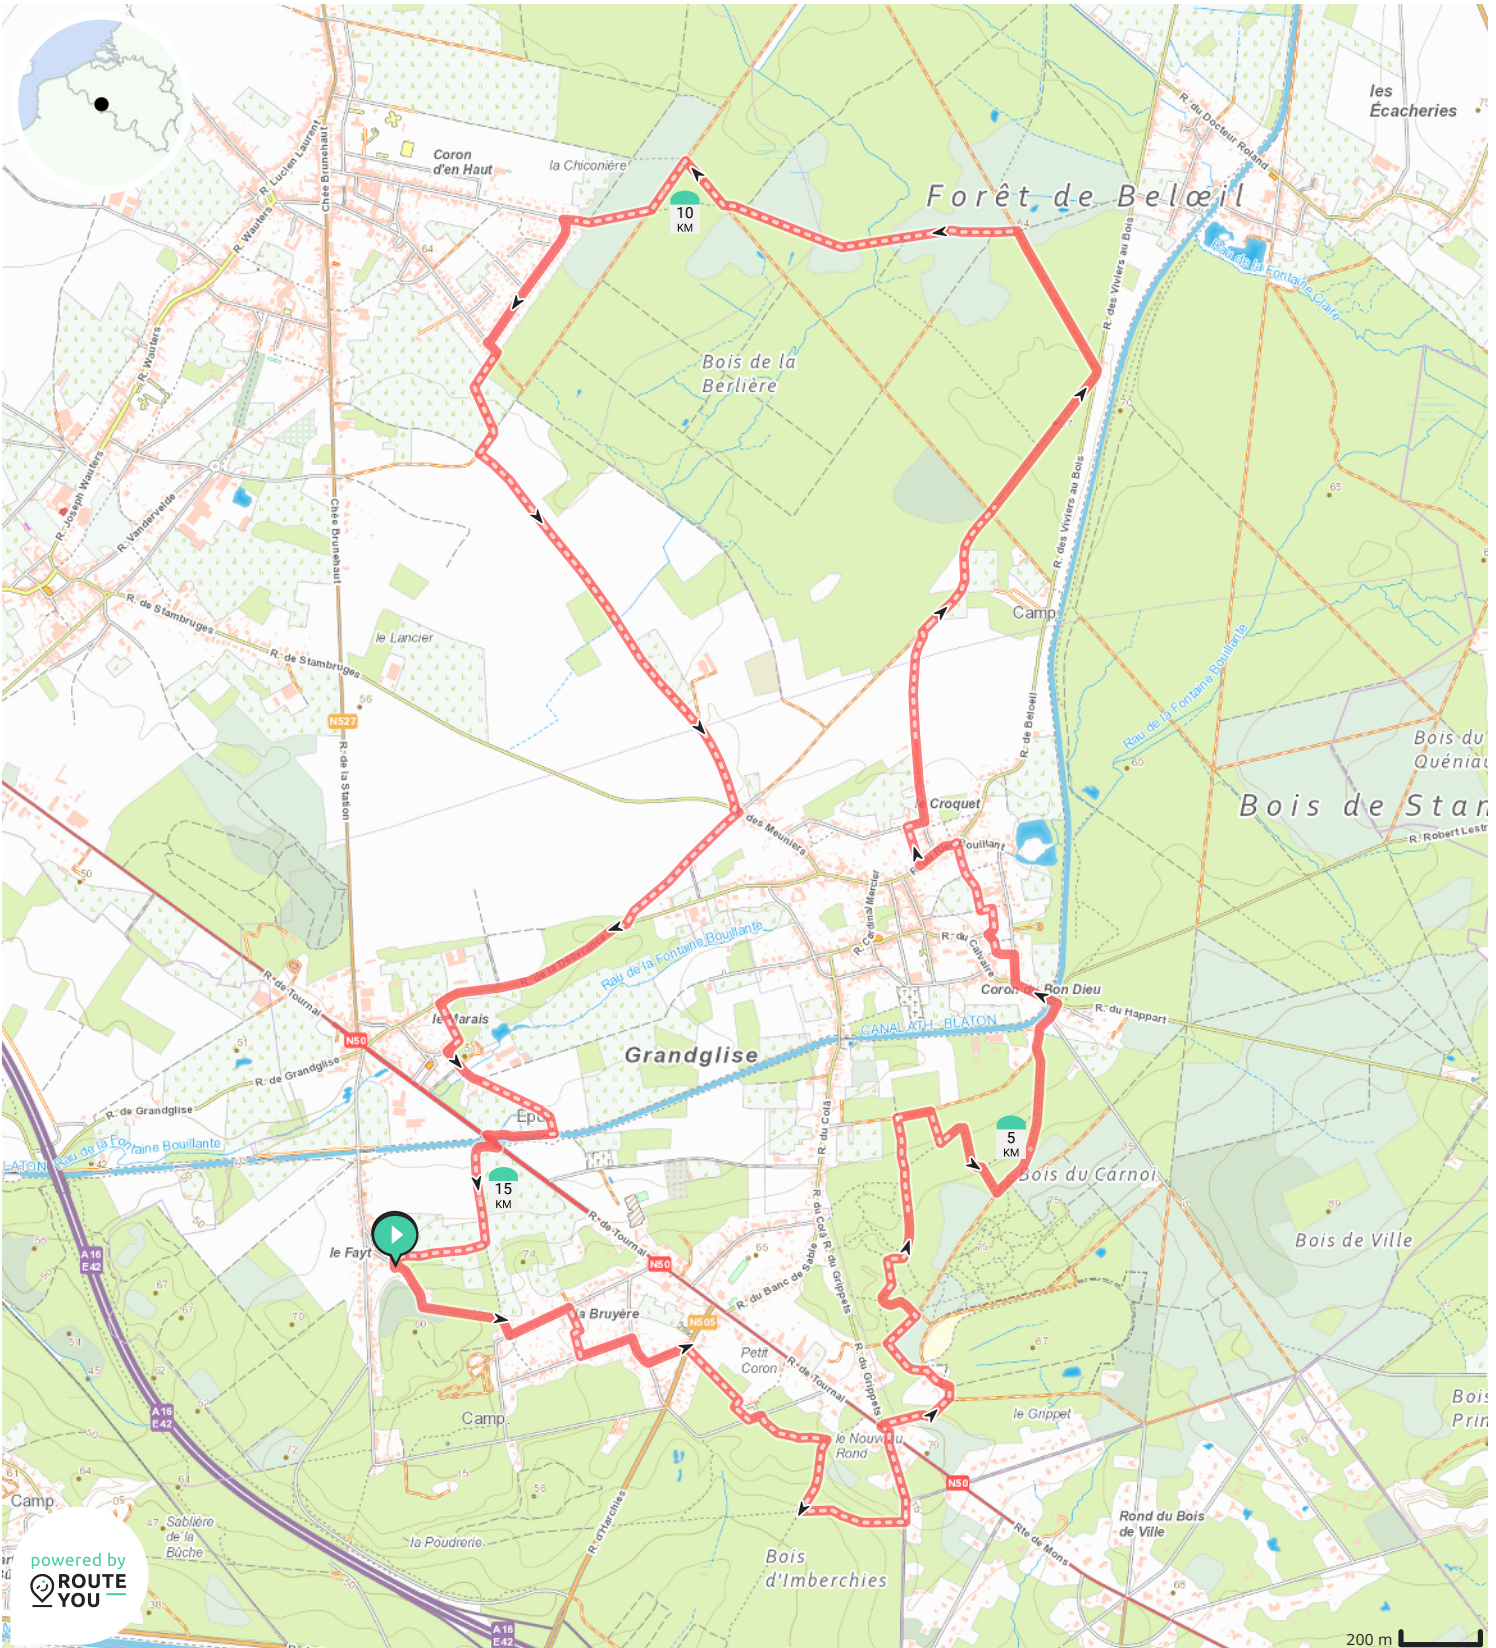

# Grandglise 2023 -15 km

Par Gouyasse

VOIR SUR MOBILE

↔ Longueur: 15.5 km

📍 Rue de la sablière, 7973 Grandglise, Belgique

⬆️ Montée: 97 m

📍 Rue de la sablière, 7320 Belœil, Belgique

📊 Niveau de difficulté: 7/10

powered by ROUTE YOU