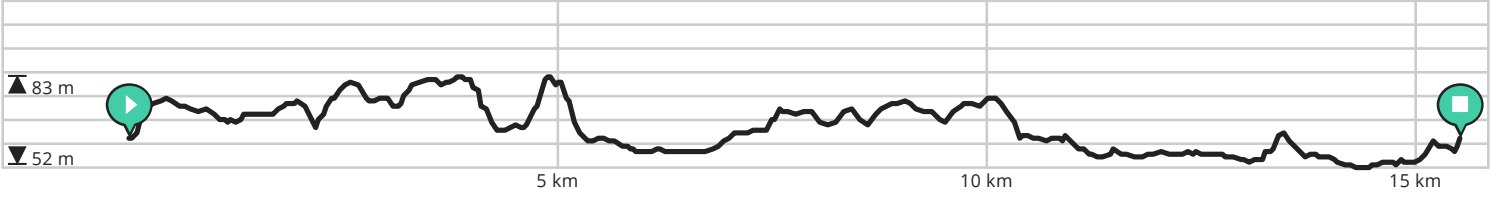

# Grandglise 2023 -15 km

Par Gouyasse

VOIR SUR MOBILE

↔ Longueur: 15.5 km

📍 Rue de la sablière, 7973 Grandglise, Belgique

⬆️ Montée: 97 m

📍 Rue de la sablière, 7320 Belœil, Belgique

📊 Niveau de difficulté: 7/10