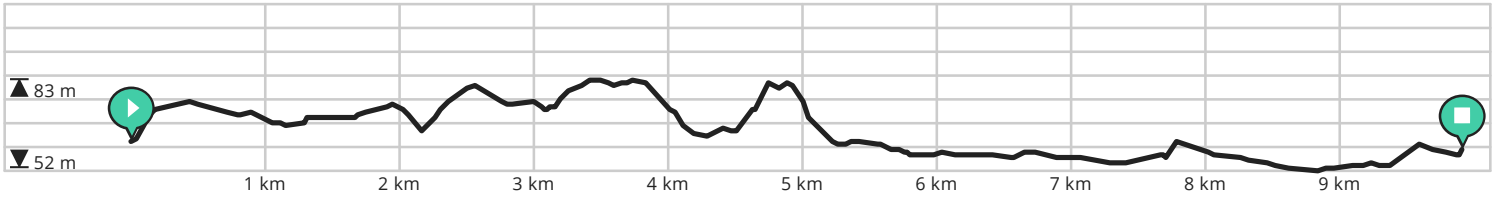

# Grandglise 2023 - 10 km

Par Gouyasse

VOIR SUR MOBILE

- Longueur: 9.9 km
- Montée: 64 m
- Niveau de difficulté: 2/10

- AN-Le-Fayt, Rue de la sablière, 7973 Belœil, België / Belgique / Belgien
- AN-Le-Fayt, Rue de la sablière, 7973 Belœil, België / Belgique / Belgien